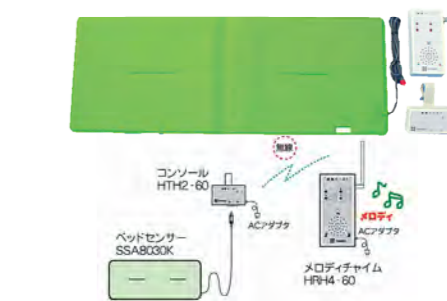

家族コール1・Bタイプ