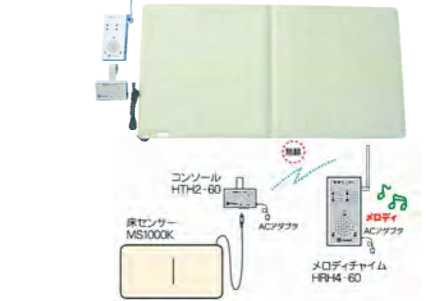

家族コール1・Aタイプ